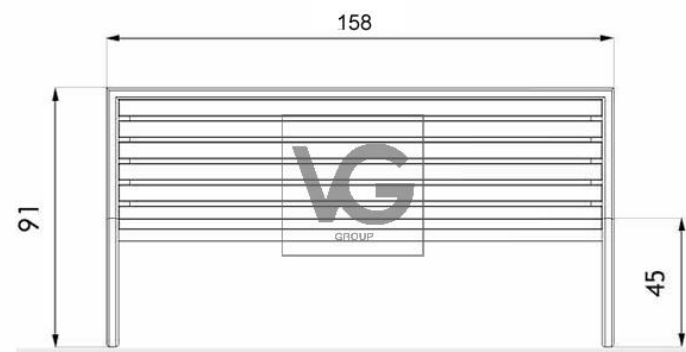

Центральный офис в Москве:
111024, г. Москва, Андроновское шоссе, д.26,
корп. 2, офис 308
Телефон: +7 (495) 777-22-70
Эл. адрес: info@vg-group.msk.ru

www.vg-group.msk.ru