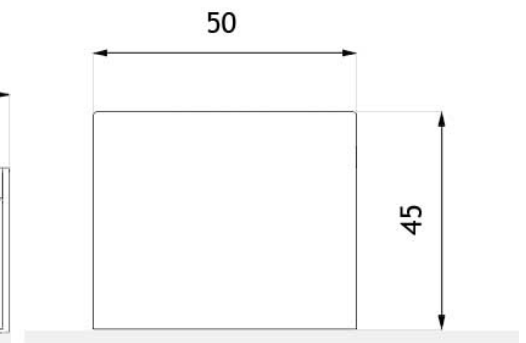

Центральный офис в Москве:
111024, г. Москва, Андроновское шоссе, д.26,
корп. 2, офис 308
Телефон: +7 (495) 777-22-70
Эл. адрес: info@vg-group.msk.ru

www.vg-group.msk.ru