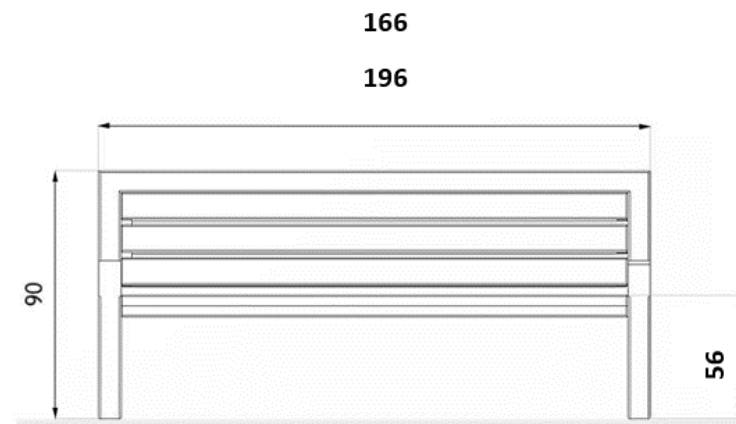

Центральный офис в Москве:
111024, г. Москва, Андроновское шоссе, д.26,
корп. 2, офис 308
Телефон: +7 (495) 777-22-70
Эл. адрес: info@vg-group.msk.ru